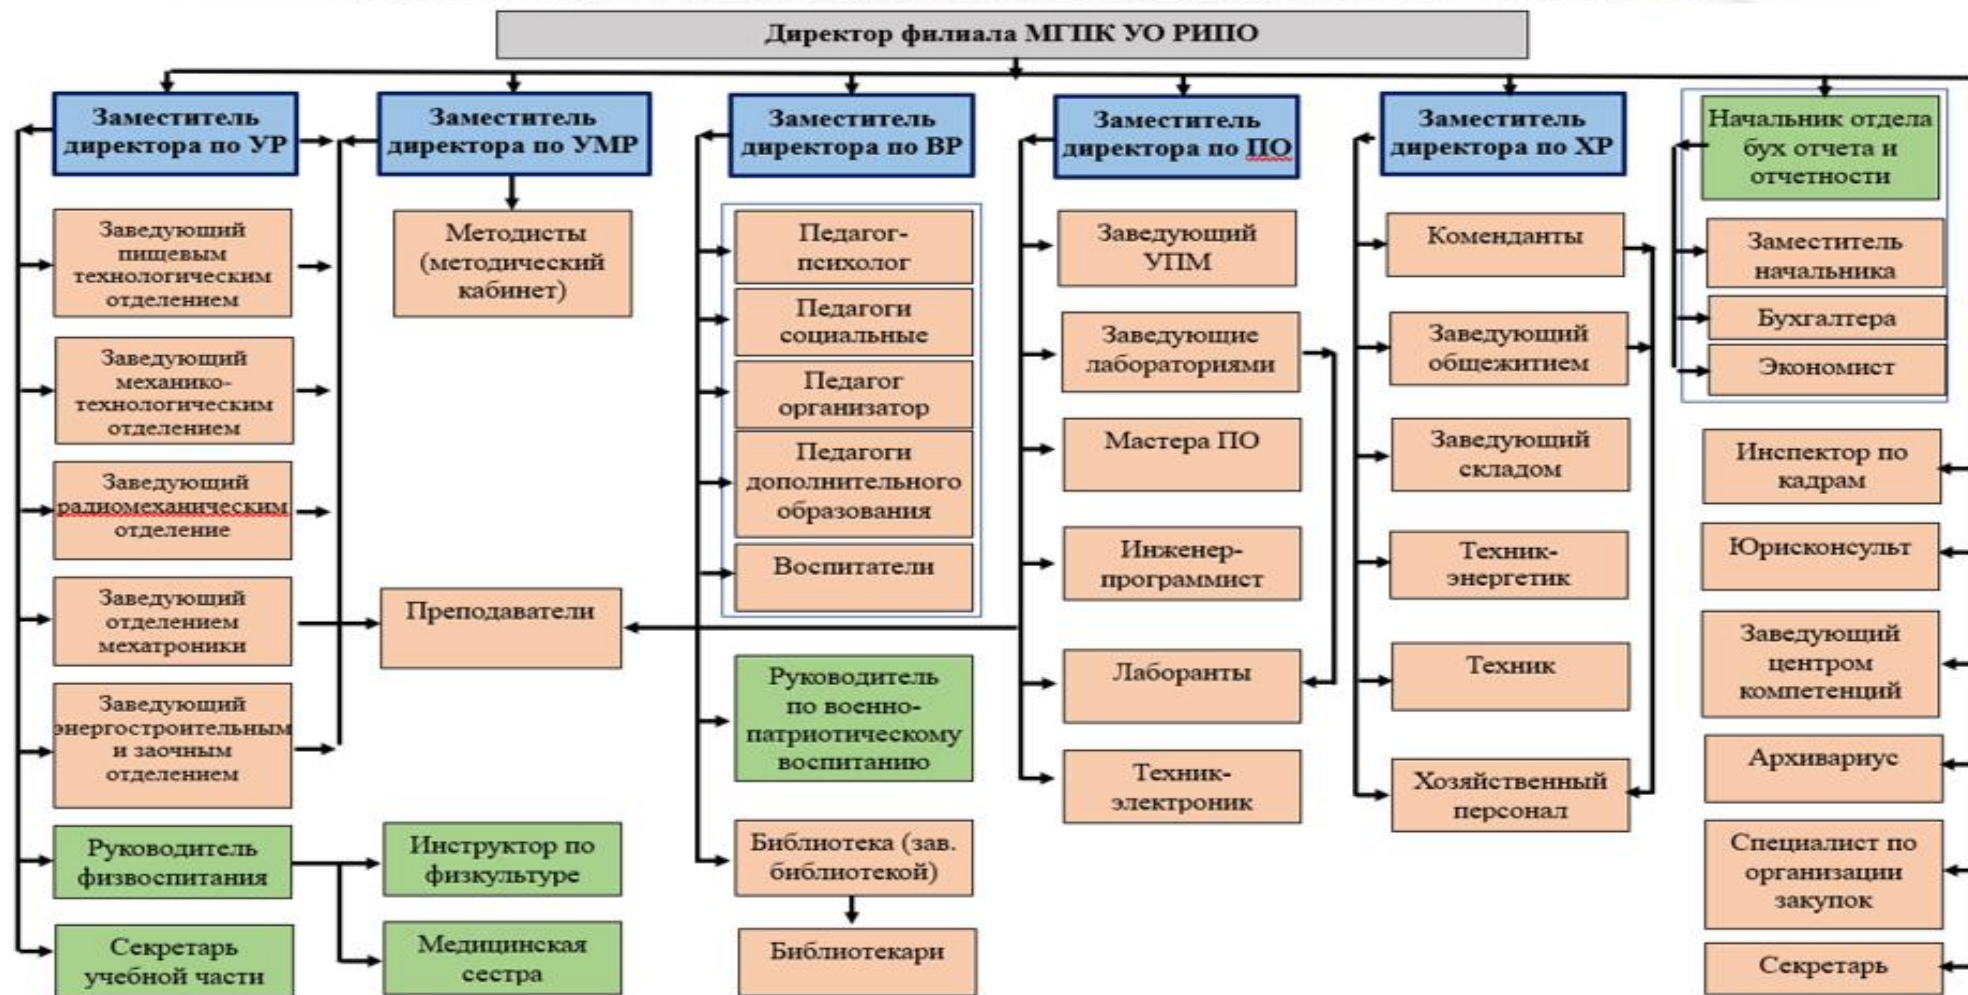

### Организационная структура филиала «Молодечненский государственный политехнический колледж» учреждения образования «Республиканский институт профессионального образования»

\* Председатели цикловых (предметных) комиссий, кураторы учебных групп, заведующие кабинетами и лабораториями назначаются из числа преподавателей и работают под руководством заместителей директора по УР, УМР, ВР и ПО.